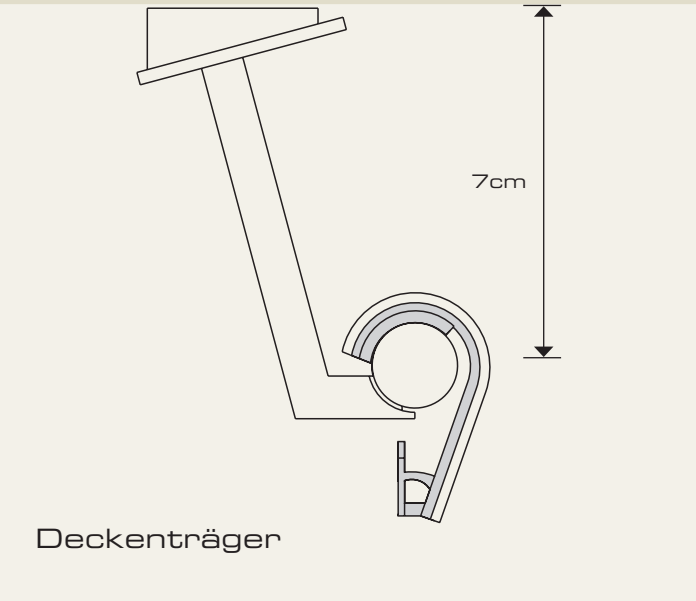

Einfach genial ...

... durchschleudern ...

... über den Träger

◀ Der sichere Stopp. Unsichtbar.

outlook | 11 | ø20

Die Technik:

Ein statisches System aus dem Brückenbau. Es wirkt für den Betrachter unsichtbar im Inneren des Rohres. Durch justieren einer verdeckten Schraube am Rohrende wird die Stange angehoben - stufenlos für jedes Stoffgewicht.

Das Ergebnis:

Ein perfekt gerades System mit Spannweiten bis 300 cm. Die Integration dieser Technik in eine Vorhangstange wurde von interstil zur Reife entwickelt und weltweit patentiert. ⓘ interstil integral.

Wandträger

Das Außergewöhnliche hat dem Standard Entscheidendes voraus.

outlook | 11 | ø20

Gleiter mit
Klemmhaken

Wie zufällig: Leichte und grazile Stoffe hält der Klemmhaken in einem lockeren Arrangement.
Für einen natürlich ungezwungenen Faltenwurf.

Gleiter mit
Faltenleghaken

Wie gemalt: Kompakte, geraffte, durch Faltenband geformte Stoffe fixiert der Gleiter mit Faltenleghaken.
Für eine punktgenaue Komposition.

Länge 300cm max.

outlook 111 ø20

Wandträger Rückansicht: horizontal ausrichtbar