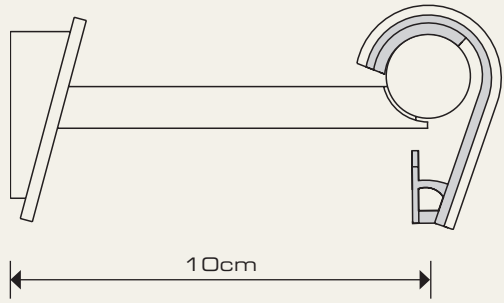

Einfach genial ...

... durchschleudern ...

... über den Träger

◀ Der sichere Stopp. Unsichtbar.

outlook | 11 | ø20

Die Technik:

Ein statisches System aus dem Brückenbau. Es wirkt für den Betrachter unsichtbar im Inneren des Rohres. Durch justieren einer verdeckten Schraube am Rohrende wird die Stange angehoben - stufenlos für jedes Stoffgewicht.

Das Ergebnis:

Ein perfekt gerades System mit Spannweiten bis 300 cm. Die Integration dieser Technik in eine Vorhangstange wurde von interstil zur Reife entwickelt und weltweit patentiert. ⓘ interstil integral.

Wandträger

Das Außergewöhnliche hat dem Standard Entscheidendes voraus.

outlook | 11 | ø20

Gleiter mit
Klemmhaken

Wie zufällig: Leichte und grazile Stoffe hält der Klemmhaken in einem lockeren Arrangement.
Für einen natürlich ungezwungenen Faltenwurf.

Gleiter mit
Faltenleghaken

Wie gemalt: Kompakte, geraffte, durch Faltenband geformte Stoffe fixiert der Gleiter mit Faltenleghaken.
Für eine punktgenaue Komposition.

Länge 300cm max.

outlook 111 ø20

Wandträger Rückansicht: horizontal ausrichtbar