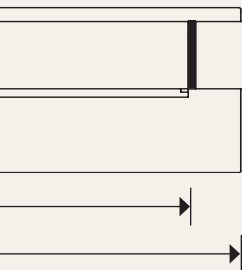

Gleiter mit Faltenleghaken	Gleiter mit Klemmhaken	Ring offen
424,-	440,-	436,-
438,-	457,-	452,-
452,-	475,-	468,-
473,-	501,-	493,-
488,-	519,-	510,-
502,-	536,-	526,-
516,-	553,-	542,-
531,-	570,-	559,-
552,-	597,-	584,-
566,-	614,-	600,-
581,-	631,-	617,-

Einzelteile outlook I11

	Art.-Nr.	Farb-Nr.	Preis €
	20976	77 Edelstahl	4,50
	11904	11 Glasklar 68 Silber	0,10 0,07
	11921	11 Glasklar	0,10
	20786	77 Edelstahl	3,50
	11903	11 Glasklar 68 Silber	0,10 0,07
	11923	11 Glasklar	0,10
	20796	77 Edelstahl	4,90