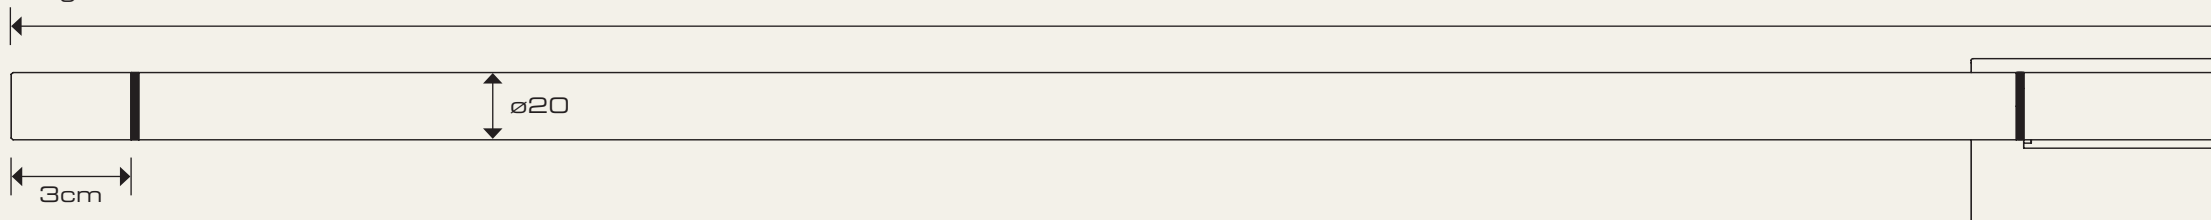

Einfach genial ...

... durchschleudern ...

... über den Träger

◀ Der sichere Stopp. Unsichtbar.

outlook | 11 | ø20

Die Technik:

Ein statisches System aus dem Brückenbau. Es wirkt für den Betrachter unsichtbar im Inneren des Rohres. Durch justieren einer verdeckten Schraube am Rohrende wird die Stange angehoben - stufenlos für jedes Stoffgewicht.

Das Ergebnis:

Ein perfekt gerades System mit Spannweiten bis 300 cm. Die Integration dieser Technik in eine Vorhangstange wurde von interstil zur Reife entwickelt und weltweit patentiert. ⓘ interstil integral.

Wandträger

Das Außergewöhnliche hat dem Standard Entscheidendes voraus.

outlook | 11 | ø20

Gleiter mit
Klemmhaken

Wie zufällig: Leichte und grazile Stoffe hält der Klemmhaken in einem lockeren Arrangement.
Für einen natürlich ungezwungenen Faltenwurf.

Gleiter mit
Faltenleghaken

Wie gemalt: Kompakte, geraffte, durch Faltenband geformte Stoffe fixiert der Gleiter mit Faltenleghaken.
Für eine punktgenaue Komposition.

Länge 300cm max.

outlook 111 ø20

Wandträger Rückansicht: horizontal ausrichtbar