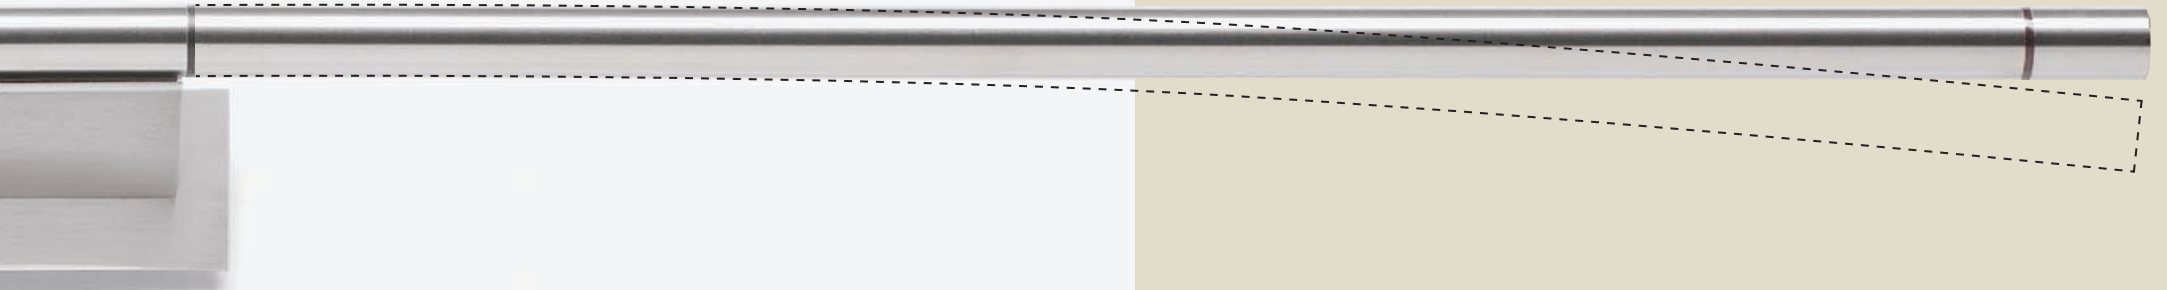

Einfach genial ...

... durchschleudern ...

... über den Träger

◀ Der sichere Stopp. Unsichtbar.

outlook | 11 | ø20

Die Technik:

Ein statisches System aus dem Brückenbau. Es wirkt für den Betrachter unsichtbar im Inneren des Rohres. Durch justieren einer verdeckten Schraube am Rohrende wird die Stange angehoben - stufenlos für jedes Stoffgewicht.

Das Ergebnis:

Ein perfekt gerades System mit Spannweiten bis 300 cm. Die Integration dieser Technik in eine Vorhangstange wurde von interstil zur Reife entwickelt und weltweit patentiert. ⓘ interstil integral.

Wandträger

Das Außergewöhnliche hat dem Standard Entscheidendes voraus.

outlook | 11 | ø20

Gleiter mit
Klemmhaken

Wie zufällig: Leichte und grazile Stoffe hält der Klemmhaken in einem lockeren Arrangement.
Für einen natürlich ungezwungenen Faltenwurf.

Gleiter mit
Faltenleghaken

Wie gemalt: Kompakte, geraffte, durch Faltenband geformte Stoffe fixiert der Gleiter mit Faltenleghaken.
Für eine punktgenaue Komposition.

Länge 300cm max.

outlook 111 ø20

Wandträger Rückansicht: horizontal ausrichtbar