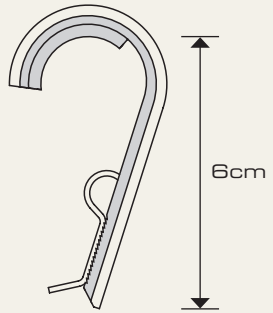

Einfach genial ...

... durchschleudern ...

... über den Träger

◀ Der sichere Stopp. Unsichtbar.

outlook | 11 | ø20

Die Technik:

Ein statisches System aus dem Brückenbau. Es wirkt für den Betrachter unsichtbar im Inneren des Rohres. Durch justieren einer verdeckten Schraube am Rohrende wird die Stange angehoben - stufenlos für jedes Stoffgewicht.

Das Ergebnis:

Ein perfekt gerades System mit Spannweiten bis 300 cm. Die Integration dieser Technik in eine Vorhangstange wurde von interstil zur Reife entwickelt und weltweit patentiert. ⓘ interstil integral.

Wandträger

Das Außergewöhnliche hat dem Standard Entscheidendes voraus.

outlook | 11 | ø20

Gleiter mit
Klemmhaken

Wie zufällig: Leichte und grazile Stoffe hält der Klemmhaken in einem lockeren Arrangement.
Für einen natürlich ungezwungenen Faltenwurf.

Gleiter mit
Faltenleghaken

Wie gemalt: Kompakte, geraffte, durch Faltenband geformte Stoffe fixiert der Gleiter mit Faltenleghaken.
Für eine punktgenaue Komposition.

Länge 300cm max.

outlook 111 ø20

Wandträger Rückansicht: horizontal ausrichtbar