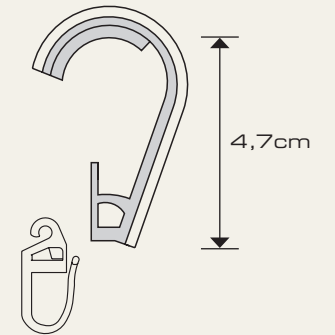

Einfach genial ...

... durchschleudern ...

... über den Träger

◀ Der sichere Stopp. Unsichtbar.

outlook | 11 | ø20

Die Technik:

Ein statisches System aus dem Brückenbau. Es wirkt für den Betrachter unsichtbar im Inneren des Rohres. Durch justieren einer verdeckten Schraube am Rohrende wird die Stange angehoben - stufenlos für jedes Stoffgewicht.

Wandträger

Das Außergewöhnliche hat dem Standard Entscheidendes voraus.

outlook | 11 | ø20

Gleiter mit
Klemmhaken

Wie zufällig: Leichte und grazile Stoffe hält der Klemmhaken in einem lockeren Arrangement.
Für einen natürlich ungezwungenen Faltenwurf.

Gleiter mit
Faltenleghaken

Wie gemalt: Kompakte, geraffte, durch Faltenband geformte Stoffe fixiert der Gleiter mit Faltenleghaken.
Für eine punktgenaue Komposition.

Länge 300cm max.

outlook 111 ø20

Wandträger Rückansicht: horizontal ausrichtbar

Lieferbare Farbe:
77 Edelstahl

Lieferbare Farbe:
77 Edelstahl

Wandträger	Länge	Gleiter/ Ringe	Lieferbare Farbe: 77 Edelstahl			
			Gleiter mit Faltenleghaken	Gleiter mit Klemmhaken	Ring offen	
	100 cm	12	€ 354,-	370,-	366,-	
	120 cm	14	368,-	387,-	382,-	
	140 cm	16	382,-	405,-	398,-	
	160 cm	20	403,-	431,-	423,-	
	180 cm	22	418,-	449,-	440,-	
	200 cm	24	432,-	466,-	456,-	
	220 cm	26	446,-	483,-	472,-	
	240 cm	28	461,-	500,-	489,-	
	260 cm	32	482,-	527,-	514,-	
	Art.-Nr. : 00011	280 cm	34	496,-	544,-	530,-
		300 cm	36	511,-	561,-	547,-