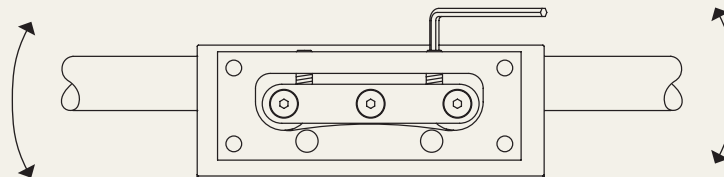

Einfach genial ...

... durchschleudern ...

... über den Träger

◀ Der sichere Stopp. Unsichtbar.

outlook | 11 | ø20

Die Technik:

Ein statisches System aus dem Brückenbau. Es wirkt für den Betrachter unsichtbar im Inneren des Rohres. Durch justieren einer verdeckten Schraube am Rohrende wird die Stange angehoben - stufenlos für jedes Stoffgewicht.

Wandträger

Das Außergewöhnliche hat dem Standard Entscheidendes voraus.

outlook | 11 | ø20

Gleiter mit
Klemmhaken

Wie zufällig: Leichte und grazile Stoffe hält der Klemmhaken in einem lockeren Arrangement.
Für einen natürlich ungezwungenen Faltenwurf.

Gleiter mit
Faltenleghaken

Wie gemalt: Kompakte, geraffte, durch Faltenband geformte Stoffe fixiert der Gleiter mit Faltenleghaken.
Für eine punktgenaue Komposition.

Länge 300cm max.

outlook 111 ø20

Wandträger Rückansicht: horizontal ausrichtbar

Lieferbare Farbe:
77 Edelstahl

Lieferbare Farbe:
77 Edelstahl

Wandträger	Länge	Gleiter/ Ringe	Lieferbare Farbe: 77 Edelstahl			
			Gleiter mit Faltenleghaken	Gleiter mit Klemmhaken	Ring offen	
	100 cm	12	€ 354,-	370,-	366,-	
	120 cm	14	368,-	387,-	382,-	
	140 cm	16	382,-	405,-	398,-	
	160 cm	20	403,-	431,-	423,-	
	180 cm	22	418,-	449,-	440,-	
	200 cm	24	432,-	466,-	456,-	
	220 cm	26	446,-	483,-	472,-	
	240 cm	28	461,-	500,-	489,-	
	260 cm	32	482,-	527,-	514,-	
	Art.-Nr. : 00011	280 cm	34	496,-	544,-	530,-
		300 cm	36	511,-	561,-	547,-